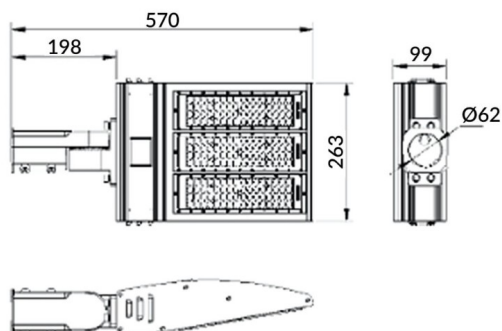

Pole

Code article	86.OF11.3451.02
Type de produit	Extérieur
Catégorie	Industriel
Famille	COURT
Sous-famille	Pole
Pictograms	      

Dessin technique

Produit

Puissance système (W)	150
Flux lumineux utile (lm)	21000
Efficacité lumineuse (lm/W)	140
Angle de faisceau	50x90
IP	IP65
Équipement	ON-OFF
Durée de vie utile (h)	Up to 100,000hrs LM70
Température de couleur (K)	4500K
Uniformité chromatique (SDCM)	5
CRI	75
IK	IK10